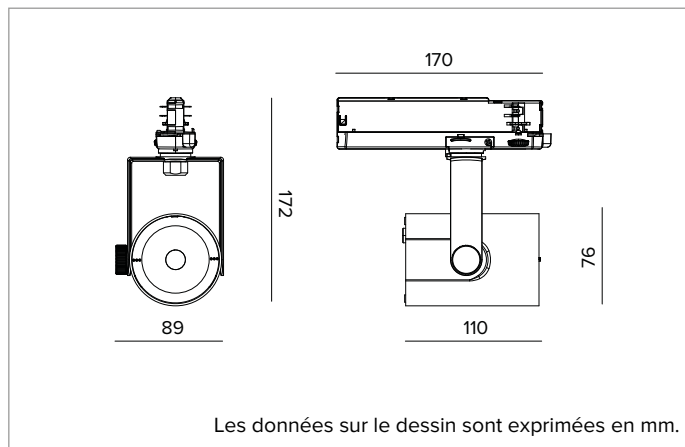

T035FLL940ELPW | RAY 75

Projecteur professionnel LED orientable

	4000K	H(m)	D(m)	Emax(lx)		
	Ra90			31°		
	Fixture Power	18W	1	0.56	5942	
	Source Flux	2247lm	2	1.12	1485	
	Fixture Flux	1909lm	3	1.68	660	
	Efficacy	106lm/W	4	2.24	371	
TS1923	Imax=2644cd/klm	Imax	5942cd	5	2.80	238

Couleur et finition : Blanc platre

Dimensions : 75

Poids : 0,53Kg

Degré de protection : IP20

CARACTÉRISTIQUES ÉLECTRIQUES

Driver électronique ON-OFF intégré dans le rail d'alimentation.

Puissance installée : 18W